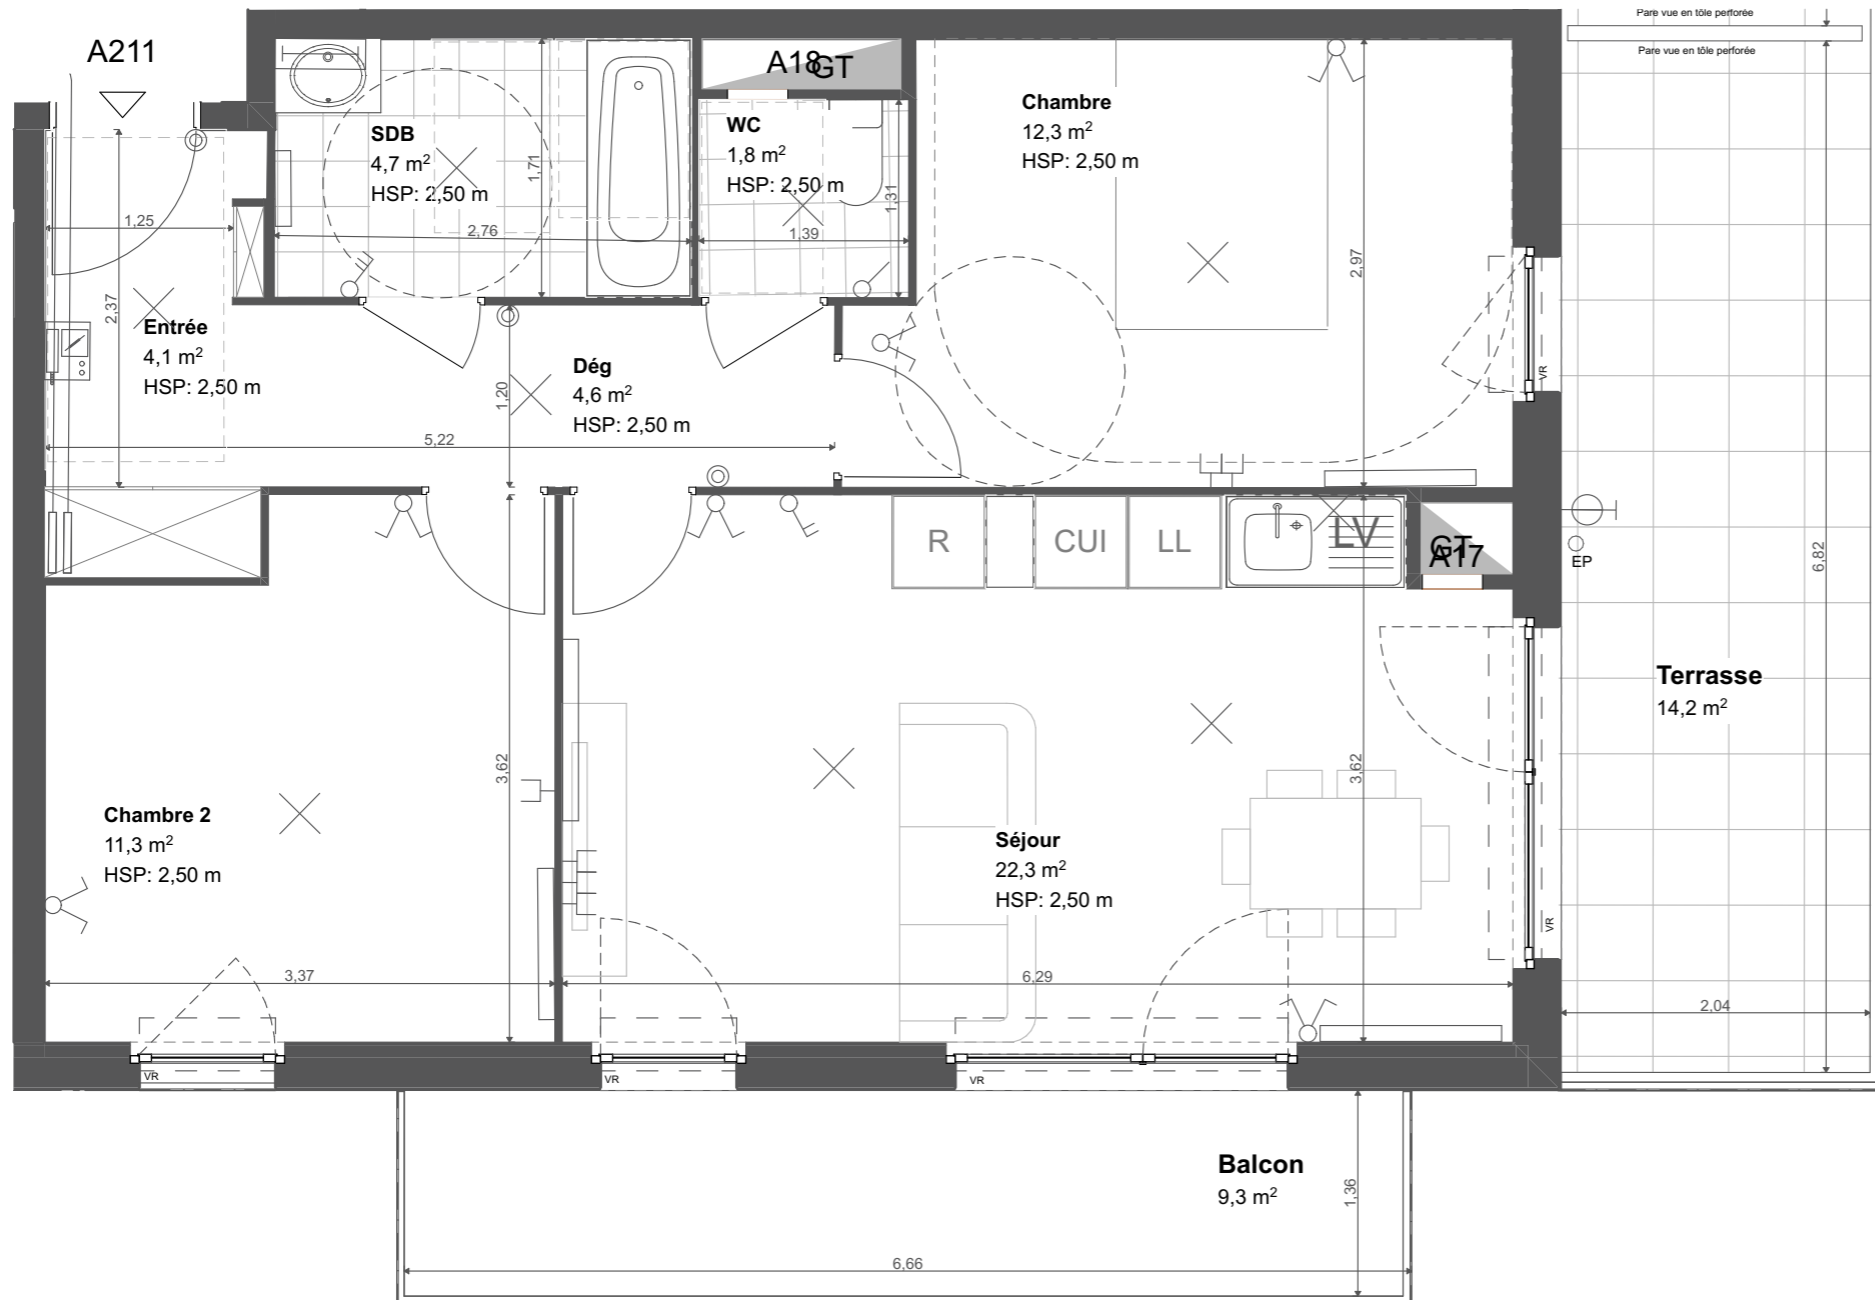

## BATIMENT A R+2 - T3- APPARTEMENT A211

### SURFACE HABITABLE

Pièce	Surface
Chambre	12,3
Chambre 2	11,3
Dégagement	4,6
Entrée	4,1
SDB	4,7
Séjour	22,3
WC	1,8
<b>Total</b>	<b>61,1 m²</b>

### SURFACES ANNEXES

Pièce	Surface
Balcon	9,3
Terrasse	14,2
<b>Total</b>	<b>23,5 m²</b>

R	REFRIGERATEUR	FAUX-PLAFOND SOFFITE	
CUI	BLOC CUISSON	VR	VOLET ROULANT
LL	LAVE-LINGE	ESPACE TECHNIQUE ELECTRIQUE DU LOGT	
LV	LAVE-VAISSELLE	PLACARD	
GT	GAINTE TECHNIQUE	HAIE TYPE 1	
	CLOISON AMOVIBLE	HAIE TYPE 2	
	TRAPPE D'ACCES GAINTE	CLOTURE	
		DALLES BETON	