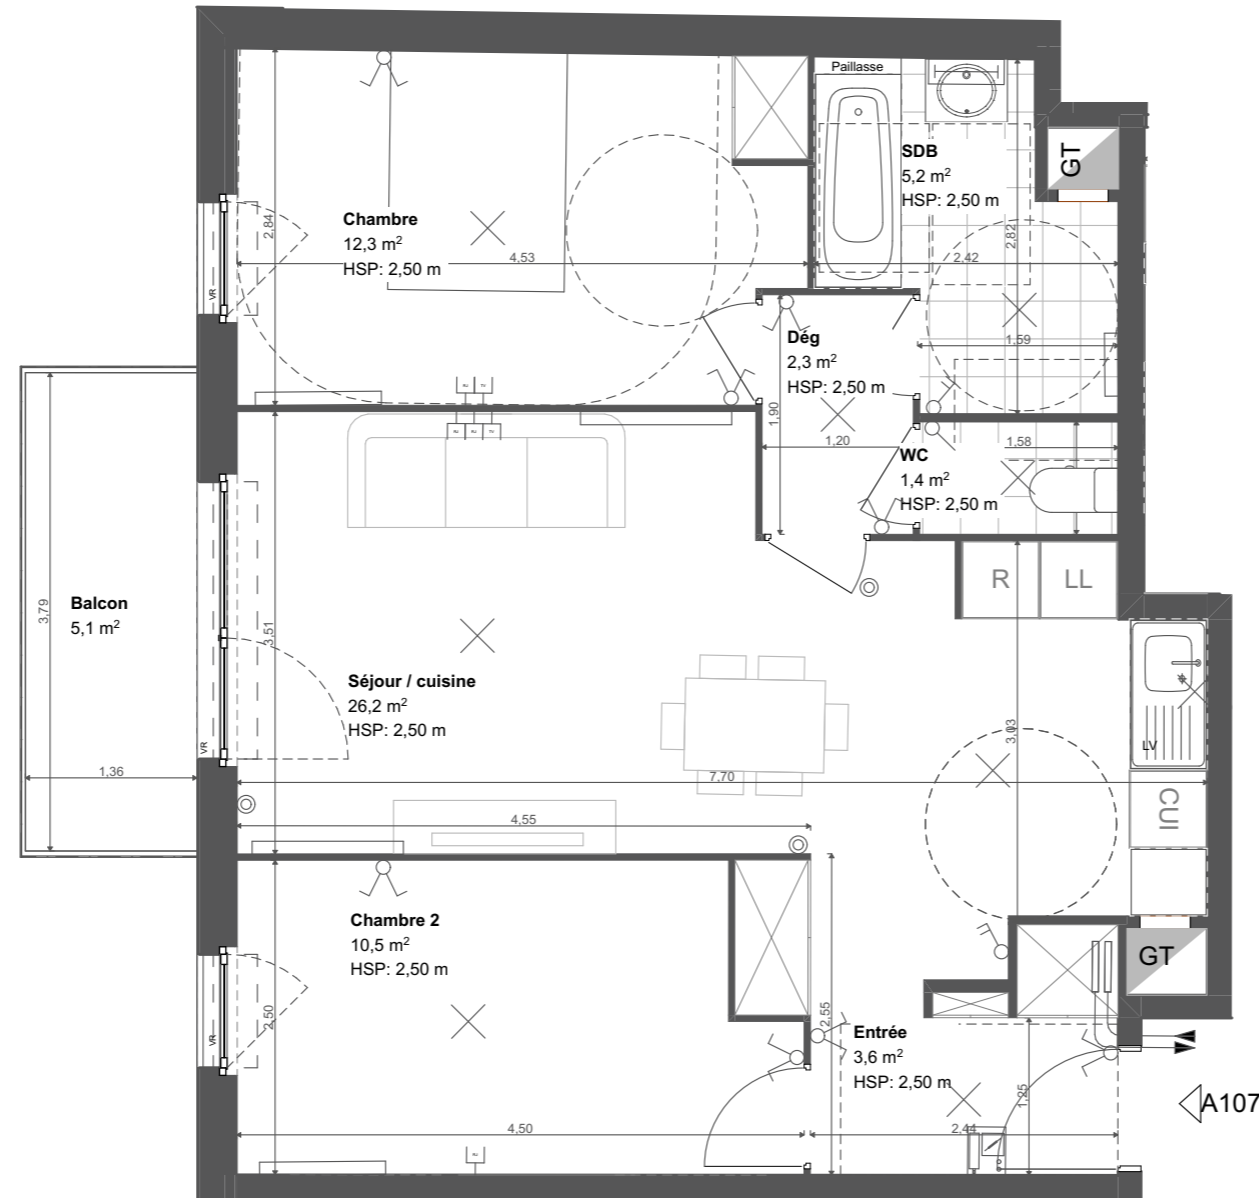

⊗ ⊗	Boîte et douille DCL en plafonnier Boîte et douille DCL en applique	●	Prise de courant 2x16A+T étanche - à 0,30m du sol fini
⊖	Hublot LED étanche et antivandale	—	Sèche-serviette électrique - à 0,25m du sol fini compris boîte connexion
⊞	Réglette LED Classe II IP24 (autorisée dans le Volume 2)	⏏	Prise RJ45 catégorie 6 - à 0,30m du sol fini
⏏	Interrupteur simple allumage - à 1,10m du sol fini	⏏	Prise TV+FM+SAT - à 0,30m du sol fini
⏏	Interrupteur simple allumage avec témoin lumineux - à 1,10m du sol fini	☎	Vidéophone positionné à 1,10m du sol fini
⏏	Interrupteur double allumage - à 1,10m du sol fini	—	Radiateur à eau chaude type séjour / cuisine Radiateur à eau chaude type chambre
⏏	Interrupteur va-et-vient - à 1,10m du sol fini	—	Nourrice pour radiateurs à eau chaude
⊙	Bouton poussoir - 1,10m du sol fini		

## BATIMENT A

R+1 - T3 - APPARTEMENT A107

### SURFACE HABITABLE

Pièce	Surface
Chambre	12,3
Chambre 2	10,5
Dégagement	2,3
Entrée	3,6
SDB	5,2
Séjour / cuisine	26,2
WC	1,4
<b>Total</b>	<b>61,5 m<sup>2</sup></b>

### SURFACES ANNEXES

Pièce	Surface
Balcon	5,1
<b>Total</b>	<b>5,1 m<sup>2</sup></b>

R	REFRIGERATEUR	FAUX-PLAFOND SOFFITE	
CUI	BLOC CUISSON	VR	VOLET ROULANT
LL	LAVE-LINGE		ESPACE TECHNIQUE ELECTRIQUE DU LOGT
	LAVE-VAISSELLE		PLACARD
GT	GAINTECHNIQUE		HAIE TYPE 1
	CLOISON AMOVIBLE		HAIE TYPE 2
	TRAPPE D'ACCES GAINTE		CLOTURE
			DALLES BETON